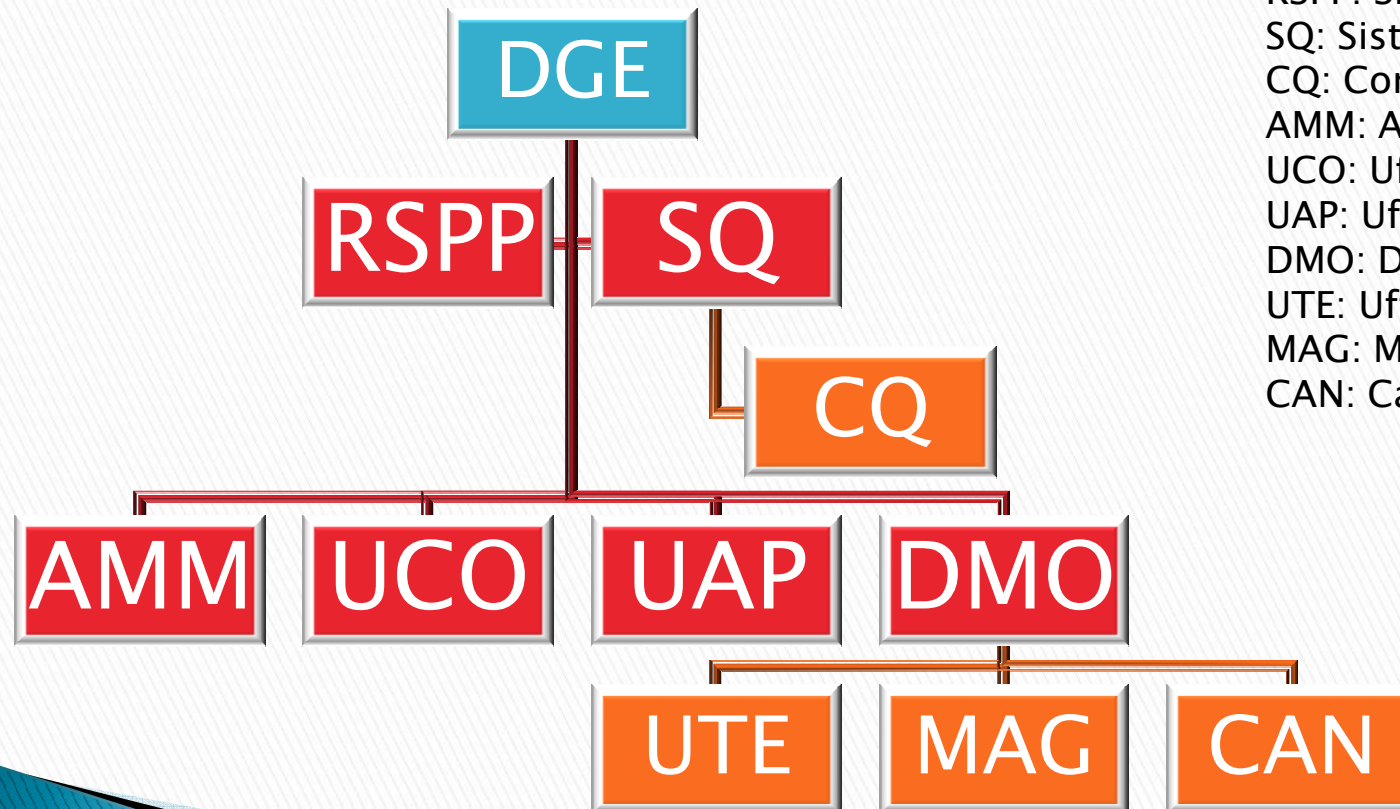

ORGANIGRAMMA GENERALE

DGE: Direzione Generale

RSPP: Sicurezza

SQ: Sistema Qualità

CQ: Controllo Qualità

AMM: Amministrazione

UCO: Ufficio Commerciale

UAP: Ufficio acquisti

DMO: Direzione Montaggi

UTE: Ufficio Tecnico

MAG: Magazzino

CAN: Cantieri