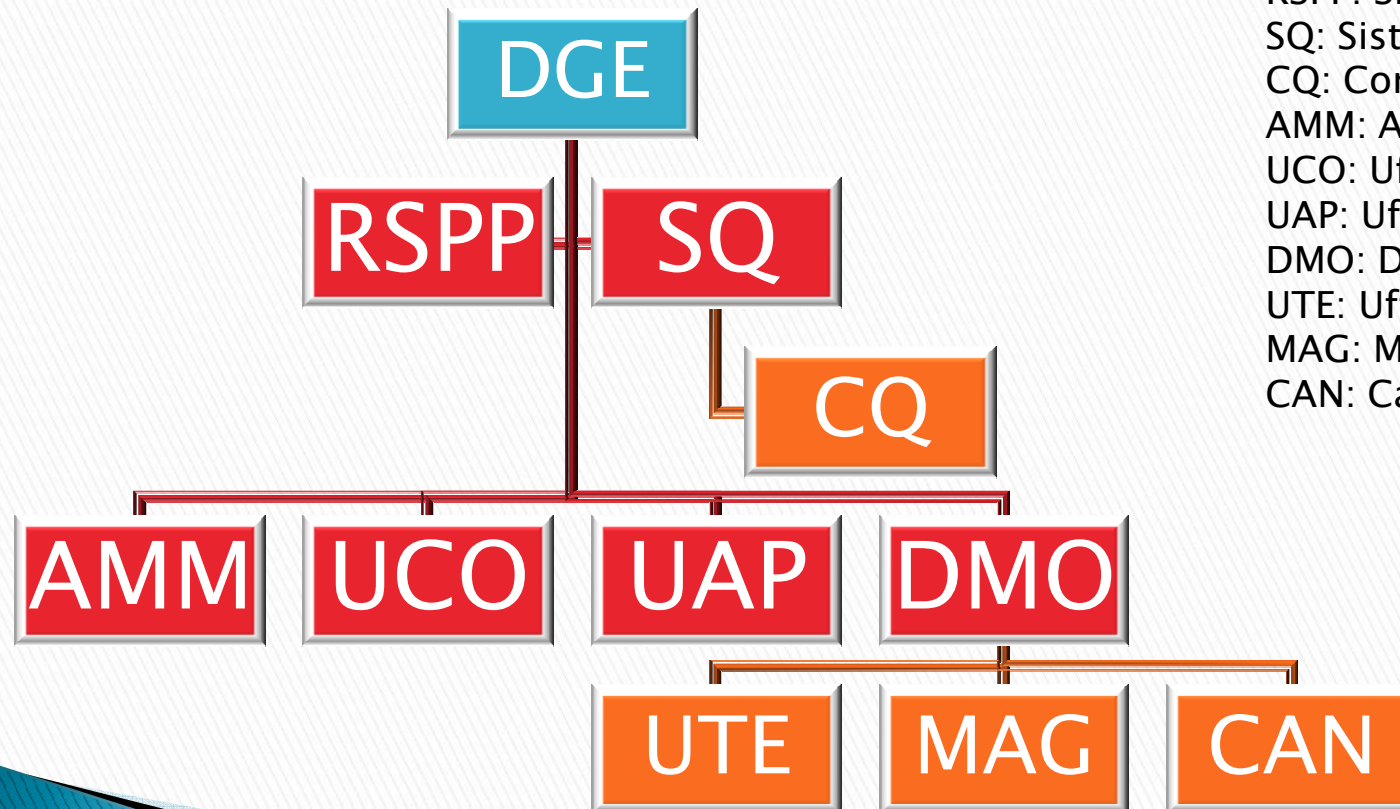

MONTAGGI INDUSTRIALI

www.simisrl.eu - info:simi@simisrl.eu

ORGANIGRAMMA GENERALE

DGE: Direzione Generale

RSPP: Sicurezza

SQ: Sistema Qualità

CQ: Controllo Qualità

AMM: Amministrazione

UCO: Ufficio Commerciale

UAP: Ufficio acquisti

DMO: Direzione Montaggi

UTE: Ufficio Tecnico

MAG: Magazzino

CAN: Cantieri